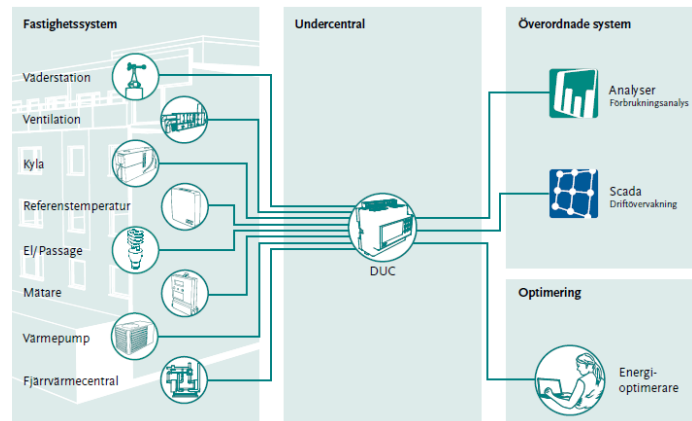

KTC Scada

Ansluts till fastighetens tekniska system via Internet och presenterar driftinformation i ett lättillgängligt webbgränssnitt. Drifttekniker kan finjustera börvärde, göra schemaläggningar och sköta larmhantering samt se energianvändning och trender i hela fastighetsbeståndet.

KTC MeView - Energipresentation för IMD

Webbaserad energipresentation som gör sambandet mellan förbrukning och beteende tydligt för de boende. Enkelt och funktionellt användargränssnitt där det bland annat går att sätta upp egna förbrukningsmål.

KTC Connect - Kommunikationstjänst

Internetansluter fastighetens alla system och funktioner till våra onlinetjänster för övervakning, styrning och optimering via molnet. Kvalitetssäkrar såväl mätdata som vägen mellan kommunikationsenheten, fastigheten och det centrala systemet.

KTC Control ingår i KTC-koncernen som är en grupp energieffektiviseringsföretag bestående av utvecklings-, produkt- och tjänsteföretag. Sedan mitten av 80-talet har vi hjälpt fastighetsägare och energibolag att energieffektivisera genom att styra och övervaka över 15 000 fastigheter. I koncernen ingår KTC Tech, KTC Control, Weevio AMR, Manodo, Clayster och Sandö El. Tillsammans är vi över 115 anställda med verksamhet över hela Sverige.